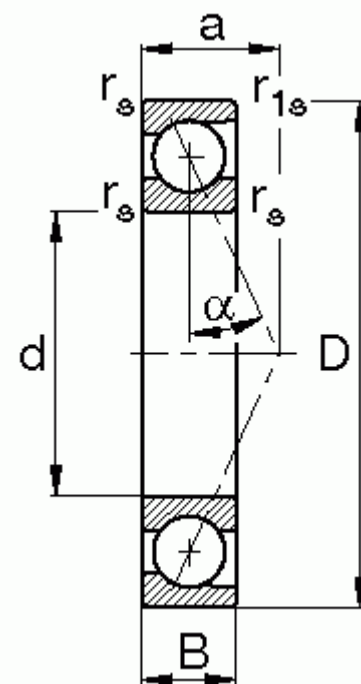

# CATALOGO CUSCINETTI SERIE B719, B70, B72

| Code             | Series | Shaft | Dimension |    |   | Load rating |                         | Limiting speed    |
|------------------|--------|-------|-----------|----|---|-------------|-------------------------|-------------------|
|                  |        |       |           |    |   | dyn.<br>C   | stat.<br>C <sub>0</sub> |                   |
| performance data |        |       |           |    |   |             |                         |                   |
| FAG              | FAG    | mm    | d         | D  | B | kN          |                         | min <sup>-1</sup> |
| B71900E.T.P4S.UL | B719EB | 10    | 10        | 22 | 6 | 3.75        | 1.73                    | 95000             |
| B71900C.T.P4S.UL | B719CB | 10    | 10        | 22 | 6 | 3.9         | 1.8                     | 110000            |
| B7000E.T.P4S.UL  | B70EB  | 10    | 10        | 26 | 8 | 5.1         | 2.4                     | 85000             |
| B7000C.T.P4S.UL  | B70CB  | 10    | 10        | 26 | 8 | 5.3         | 2.5                     | 90000             |
| B7200E.T.P4S.UL  | B72EB  | 10    | 10        | 30 | 9 | 6.8         | 3.25                    | 70000             |
| B7200C.T.P4S.UL  | B72CB  | 10    | 10        | 30 | 9 | 6.95        | 3.35                    | 80000             |